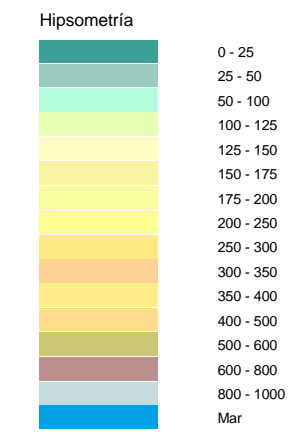

Áreas Funcionales de las D.O.T. en la C.A.P.V.
 ■ localización del Área Funcional de Eibar

Enfoque del Área Funcional de Eibar

□ y Término Municipal de Mutriku

Leyenda planimétrica

- Limite territorios históricos
- Límites de términos municipales
- Edificaciones (núcleos habitados)
- Autopistas
- Otras carreteras
- Ríos
- Arroyos
- Línea de costa
- Ferrocarriles

Mayo 2005

Nº 01.- LOCALIZACIÓN Y ACCESOS

Escala 1:150.000 0,5 0 0,5 1 Kilómetros

Ingurumenaren gaineko Eraginaren Baterako Ebaluazio azterketa
 Estudio de Evaluación Conjunta de Impacto Ambiental