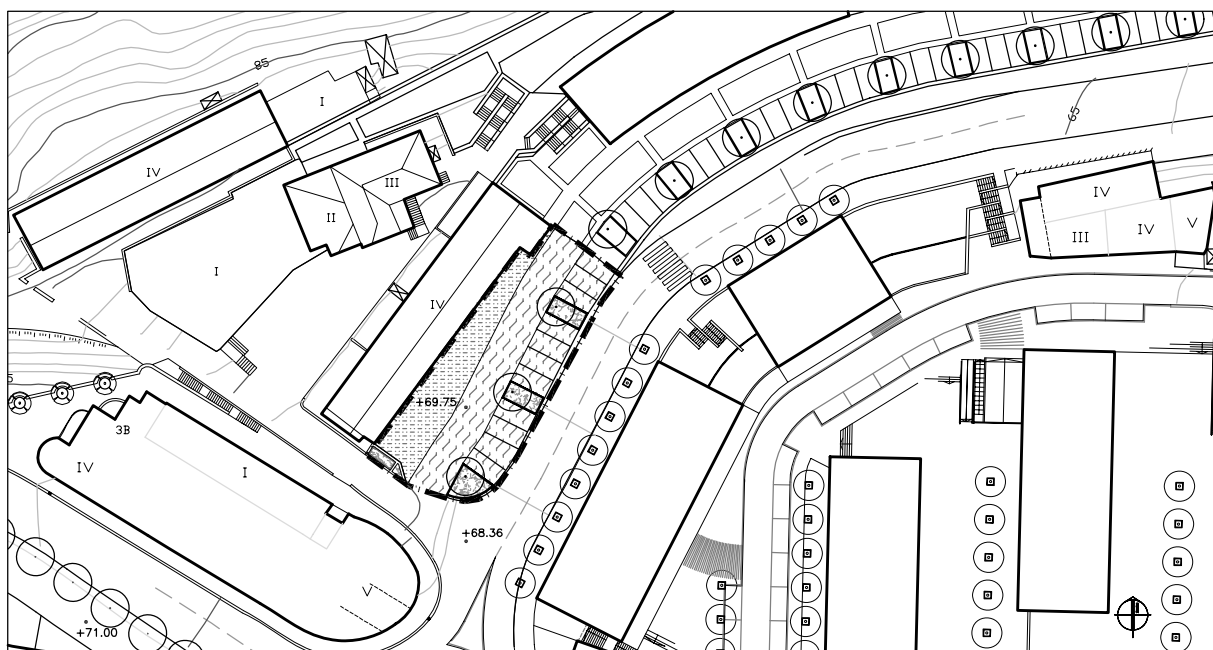

MUTRIKUKo arau subsidiarioen  
**BERRIKUSPENA**  
 REVISION  
 de las normas subsidiarias  
 de MUTRIKU

Mutrikuko Udala

U.A.A. 1  
**BERNABEKO APARKALEKUA**  
 APARCAMIENTO DE BERNABE

EGUNGO EGOERA.  
 ESTADO ACTUAL.

GAUZATZEKO UNITATE ISOLATUA  
 UNIDAD DE ACTUACION AISLADA  
 SUPERFICIE: 550 m2 ko AZALERA

ESKALA 1:1.000

ANTOLAKUNTZA XEHATUA.  
 ORDENACION PORMENORIZADA.

ESKALA 1:1.000

BIENTZAKO TRAFIKOAK (OINEZKOA / IBILGAILUAK)  
 TRAFICO DE COEXISTENCIA (RODADO / PEATONAL)

LIMITE DE LA UNIDAD