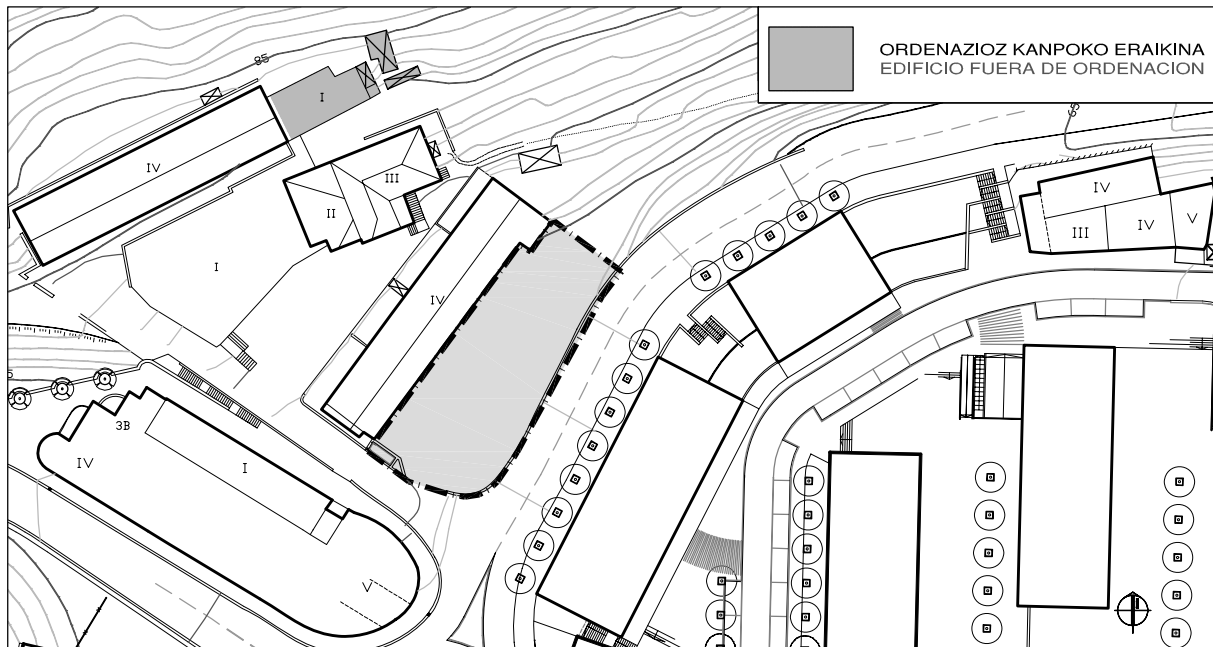

MUTRIKUKo arau subsidiarioen  
**BERRIKUSPENA**  
 REVISION  
 de las normas subsidiarias  
 de MUTRIKU

Mutrikuko Udala

U.A.A. 1  
**BERNABEKO APARKALEKUA**  
 APARCAMIENTO DE BERNABE

EGUNGO EGOERA.  
 ESTADO ACTUAL.

GAUZATZEKO UNITATE ISOLATUA  
 UNIDAD DE ACTUACION AISLADA  
 SUPERFICIE: 550 m2 ko AZALERA

ESKALA 1:1.000

ANTOLAKUNTZA XEHATUA.  
 ORDENACION PORMENORIZADA.

ESKALA 1:1.000

BIENTZAKO TRAFIKOAK (OINEZKOA / IBILGAILUAK)  
 TRAFICO DE COEXISTENCIA (RODADO / PEATONAL)

LIMITE DE LA UNIDAD