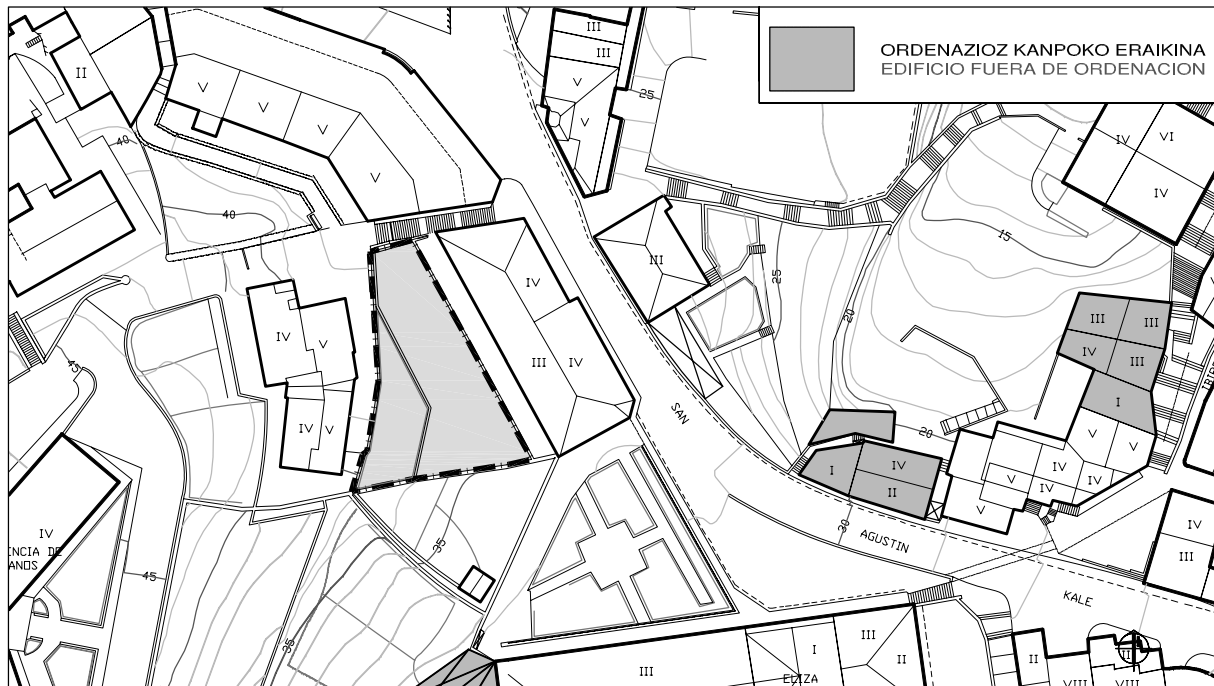

U.A.A. 6  
**SAN AGUSTINen GAINEKO PLAZA  
 SOBRE PLAZA EN SAN AGUSTIN**

EGUNGO EGOERA.  
 ESTADO ACTUAL.

GAUZATZEKO UNITATE ISOLATUA  
 UNIDAD DE ACTUACION AISLADA  
 SUPERFICIE: 423 m2 ko AZALERA

ESKALA 1:1.000

ANTOLAKUNTZA XEHATUA.  
 ORDENACION PORMENORIZADA.

ESKALA 1:1.000

HIRI LIBRE - GUNEAk. BERDE GUNEAk  
 ESPACIOS LIBRES URBANOS. ZONAS VERDES

HIRI LIBRE - GUNEAk.  
 ZOLADURA DUTEN OINEZKO EREMUAK  
 ESPACIOS LIBRES URBANOS.  
 ESPACIOS PEATONALES PAVIMENTADOS

UNITATEAREN MUGA LERROA  
 LIMITE DE LA UNIDAD