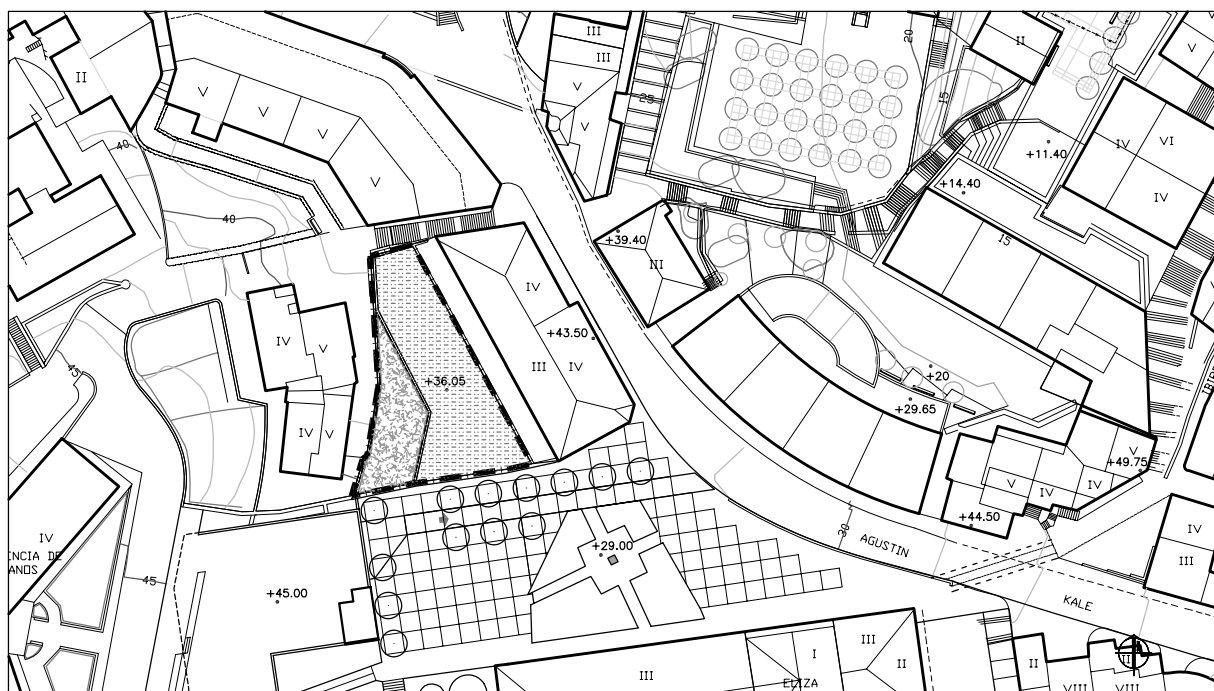

U.A.A. 6  
**SAN AGUSTINen GAINEKO PLAZA  
 SOBRE PLAZA EN SAN AGUSTIN**

EGUNGO EGOERA.  
 ESTADO ACTUAL.

GAUZATZEKO UNITATE ISOLATUA  
 UNIDAD DE ACTUACION AISLADA  
 SUPERFICIE: 423 m2 ko AZALERA

ESKALA 1:1.000

ANTOLAKUNTZA XEHATUA.  
 ORDENACION PORMENORIZADA.

ESKALA 1:1.000

HIRI LIBRE - GUNEAk. BERDE GUNEAk  
 ESPACIOS LIBRES URBANOS. ZONAS VERDES

HIRI LIBRE - GUNEAk.  
 ZOLADURA DUTEN OINEZKO EREMUAK  
 ESPACIOS LIBRES URBANOS.  
 ESPACIOS PEATONALES PAVIMENTADOS

UNITATEAREN MUGA LERROA  
 LIMITE DE LA UNIDAD