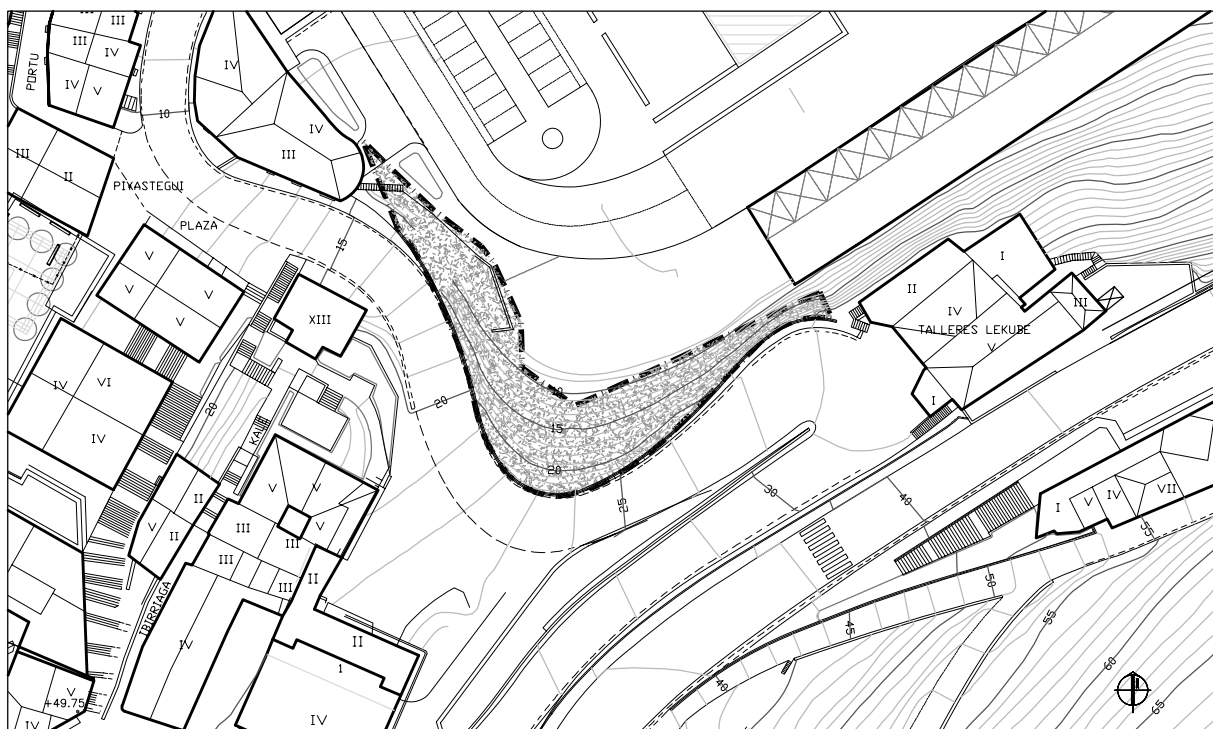

MUTRIKUKo arau subsidiarioen  
**BERRIKUSPENA**  
 REVISION  
 de las normas subsidiarias  
 de MUTRIKU

Mutrikuko Udala

U.A.A. 9  
**PORTUKO BIDEAREN EZPONDA**  
**TALUD CARRETERA DEL PUERTO**

EGUNGO EGOERA.  
 ESTADO ACTUAL.

GAUZATEKO UNITATE ISOLATUA  
 UNIDAD DE ACTUACION AISLADA  
 SUPERFICIE: 621 m2 ko AZALERA

ESKALA 1:1.000

ANTOLAKUNTZA XEHATUA.  
 ORDENACION PORMENORIZADA.

HIRI LIBRE - GUNEA. BERDE GUNEA  
 ESPACIOS LIBRES URBANOS. ZONAS VERDES

UNITATEAREN MUGA LERROA  
 LIMITE DE LA UNIDAD

ESKALA 1:1.000