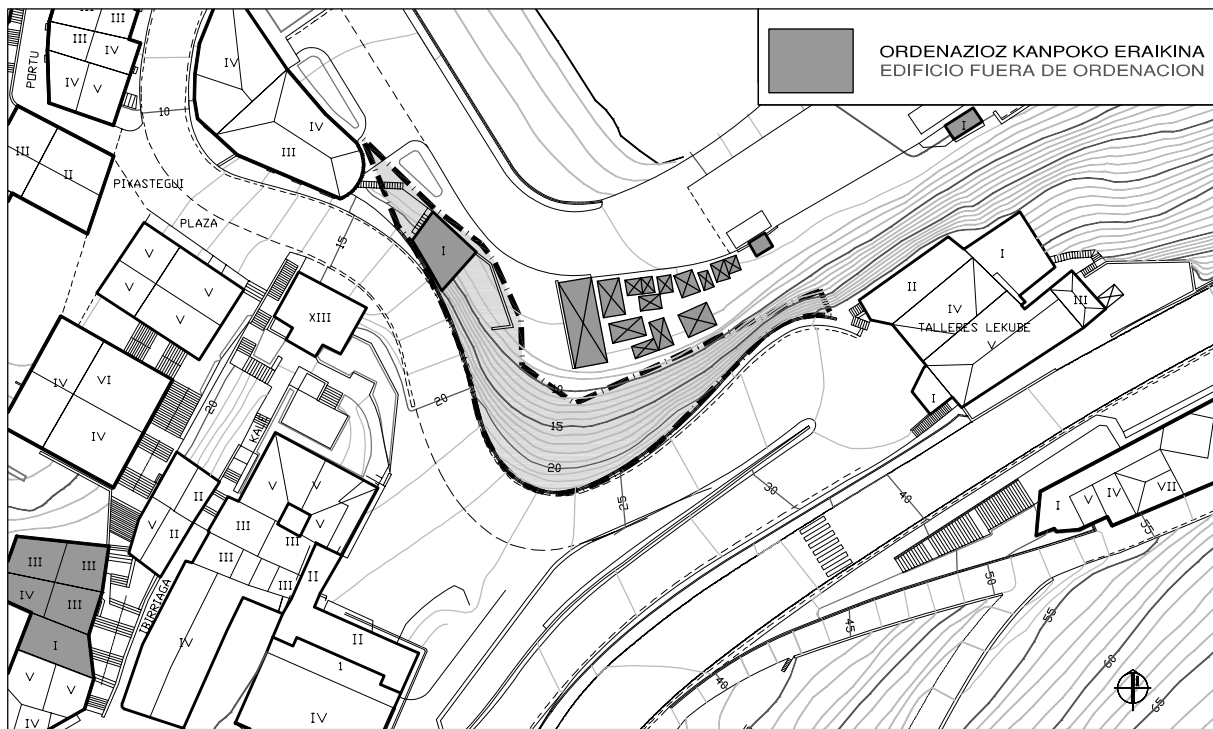

MUTRIKUKo arau subsidiarioen  
**BERRIKUSPENA**  
 REVISION  
 de las normas subsidiarias  
 de MUTRIKU

Mutrikuko Udala

U.A.A. 9  
**PORTUKO BIDEAREN EZPONDA**  
**TALUD CARRETERA DEL PUERTO**

EGUNGO EGOERA.  
 ESTADO ACTUAL.

GAUZATEKO UNITATE ISOLATUA  
 UNIDAD DE ACTUACION AISLADA  
 SUPERFICIE: 621 m2 ko AZALERA

ESKALA 1:1.000

ANTOLAKUNTZA XEHATUA.  
 ORDENACION PORMENORIZADA.

HIRI LIBRE - GUNEA. BERDE GUNEA  
 ESPACIOS LIBRES URBANOS. ZONAS VERDES

UNITATEAREN MUGA LERROA  
 LIMITE DE LA UNIDAD

ESKALA 1:1.000